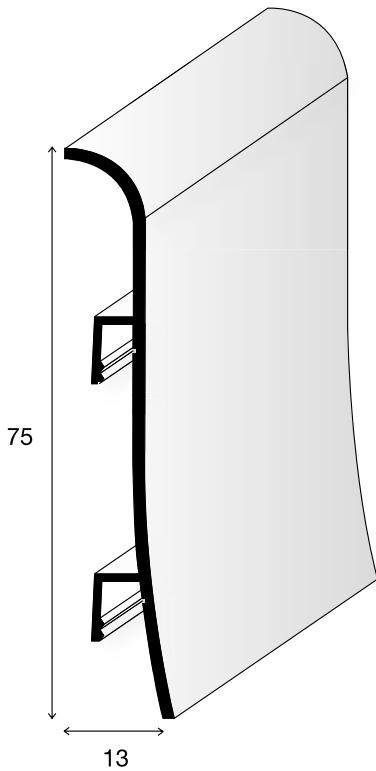

ALLUboard®-I

Battiscopa in lega di alluminio estruso anodizzato argento con sistema “clip” ad incastro. Disponibili angoli e raccordi di chiusura per una facile e precisa installazione.

ALLUboard®-I

UNYDECO®

Skirting in silver extruded anodised aluminium with a “clip” joining system. Corners and end caps are available for easy and accurate installation.

75x13

Battiscopa 75x13 ad incastro - Alluminio
Interlocking skirting 75x13 - Aluminum