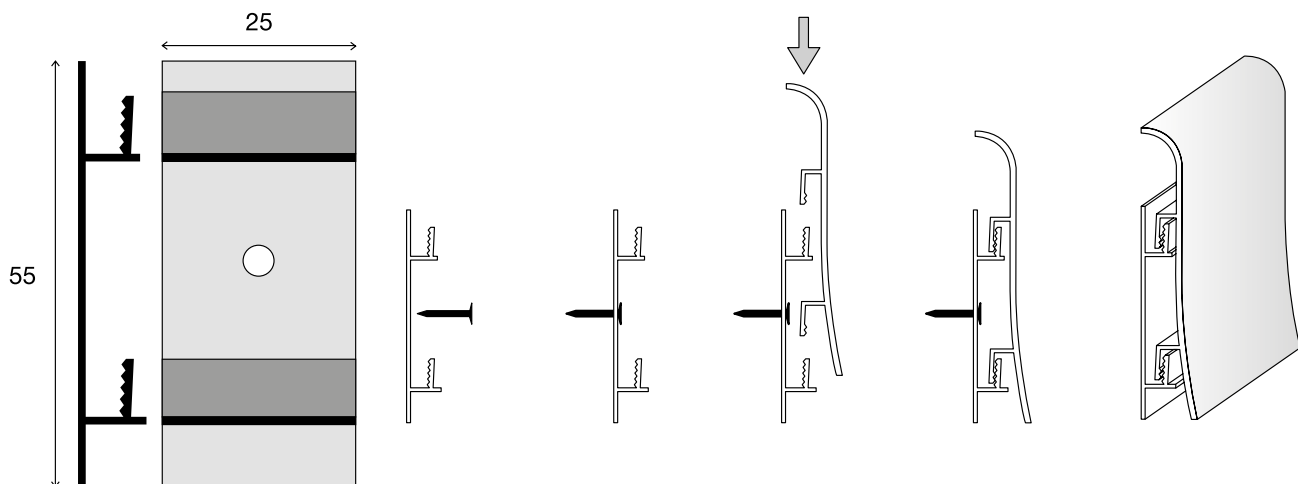

Angolari di raccordo e terminali di chiusura in vero alluminio
Corners and end caps in real aluminium

ART.	DESCRIZIONE DESCRIPTION	FINITURA FINISH	N. pz./conf. Pcs/pack
TAEVA75113AL	Angolo esterno External Corner	Alluminio Argento Aluminum Silver	3
TAIVA75113AL	Angolo interno Internal Corner	Alluminio Argento Aluminum Silver	3
TDVA75113AL	Terminale destro Right End Cap	Alluminio Argento Aluminum Silver	6
TSVA75113AL	Terminale sinistro Left End Cap	Alluminio Argento Aluminum Silver	6

SISTEMA DI MONTAGGIO Scala 1:1

Fissare le basi a muro appositamente forate ogni 25 cm. e agganciare il profilo dall'alto.

INSTALLATION SYSTEM Scale 1:1

Fix the bases to the wall that was been appropriately drilled every 25 cms and attach the profile from above.