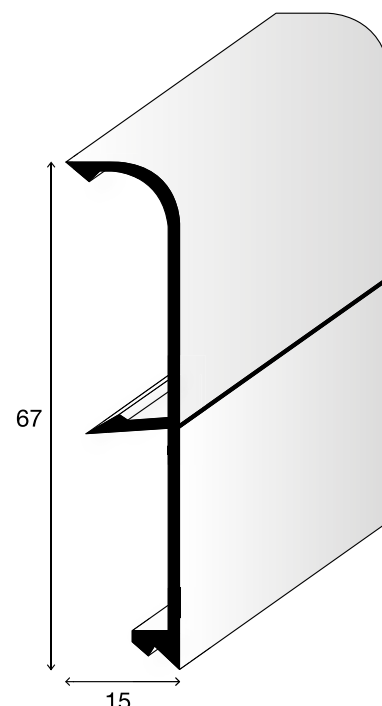

SISTEMA DI MONTAGGIO Scala 1:1

Fissare le basi a muro appositamente forate ogni 25 cm. e agganciare il profilo dall'alto.

INSTALLATION SYSTEM Scale 1:1

Fix the bases to the wall that was been appropriately drilled every 25 cms and attach the profile from above.

Scala 1:1

ALLUboard™-I

Battiscopa 67x15 ad incastro portacavi - Alluminio*
Interlocking cable trunking skirting 67x15 in aluminum*

ART.	LEGA ALLOY	FINITURA FINISH	lungh. mm. leng. mm
BMA6715A-I	Alluminio Aluminum	Argento Silver	2000

Angolari di raccordo e terminali di chiusura in vero alluminio
Corners and end caps in real aluminium

67x15

ART.	DESCRIZIONE DESCRIPTION	FINITURA FINISH	N. pz./conf. Pcs/pack
TAEVA67115AL	Angolo esterno External Corner	Alluminio Argento Aluminum Silver	3
TAIVA67115AL	Angolo interno Internal Corner	Alluminio Argento Aluminum Silver	3
TDVA67115AL	Terminale destro Right End Cap	Alluminio Argento Aluminum Silver	6
TSVA67115AL	Terminale sinistro Left End Cap	Alluminio Argento Aluminum Silver	6