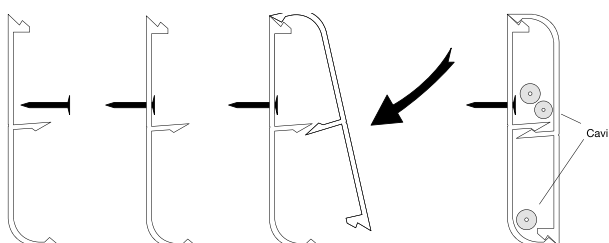

SISTEMA DI MONTAGGIO Scala 1:1

Fissare le basi a muro appositamente forate ogni 25 cm. e agganciare il profilo dall'alto.

INSTALLATION SYSTEM Scale 1:1

Fix the bases to the wall that was been appropriately drilled every 25 cms and attach the profile from above.

Scala 1:1

ALLUboard™-I

Battiscopa 67x15 ad incastro portacavi - Alluminio*
Interlocking cable trunking skirting 67x15 in aluminum*

ART.	LEGA ALLOY	FINITURA FINISH	lungh. mm. leng. mm
BMA6715A-I	Alluminio Aluminum	Argento Silver	2000

Angolari di raccordo e terminali di chiusura in vero alluminio
Corners and end caps in real aluminium

67x15

ART.	DESCRIZIONE DESCRIPTION	FINITURA FINISH	N. pz./conf. Pcs/pack
TAEVA67115AL	Angolo esterno External Corner	Alluminio Argento Aluminum Silver	3
TAIVA67115AL	Angolo interno Internal Corner	Alluminio Argento Aluminum Silver	3
TDVA67115AL	Terminale destro Right End Cap	Alluminio Argento Aluminum Silver	6
TSVA67115AL	Terminale sinistro Left End Cap	Alluminio Argento Aluminum Silver	6

SISTEMA DI MONTAGGIO

Per fissare a muro il battiscopa, utilizzare lo stesso profilo **ruotato e tagliato in pezzi di lunghezza 3/4 cm.**

INSTALLATION SYSTEM

To install skirting on the wall, use the same profile **rotated and cut in 3/4 cm. of its length.**