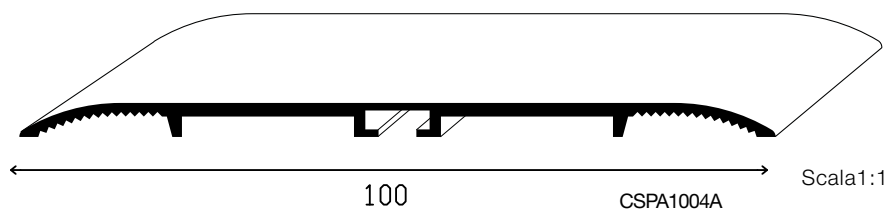

ART.	LEGA ALLOY	FINITURA FINISH	Larg. mm. Width. mm.	Lunghezza barre 2700mm / Bar length 2700mm
CSPA1004A	Alluminio Aluminum	Argento / Silver	100