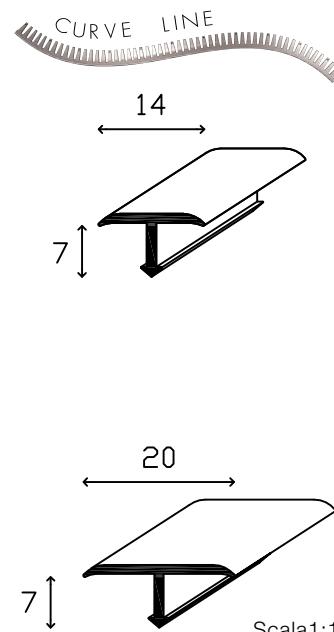

Profili curvabili e/o sagomabili manualmente o con macchina Unymac (vedi pag. 349)
Bendable profiles shaped manually or/by the Unymac calender machine (see p.349)

Coprisoglia decorativa di frazionamento e dilatazione per pavimentazioni in parquet, ceramica, marmo e granito, rivestita con pellicola effetto legno ad alta resistenza all'abrasione.

Decorative separation and expansion threshold covers for flooring in parquet, ceramic, marble and granite covered with a wood-effect film that is highly scratch resistant.

Decoplain® -T-R Coprisoglie a T effetto legno
T-shaped wood-effect threshold cover

Lunghezza barre 2700mm / Bar length 2700mm

ART.	LEGA ALLOY	FINITURA / FINISH	COLORE COLOUR	Curvabile Bendable	Misura. mm. / Misure. mm.
CSTA147FA	Alluminio Aluminum	Faggio / Beech			14x7
CSTA147NO	Alluminio Aluminum	Noce / Walnut			14x7
CSTA147RA	Alluminio Aluminum	Rovere Antico Antique Oak			14x7
CSTA147RO	Alluminio Aluminum	Rovere / Oak			14x7
CSTA147RSP	Alluminio Aluminum	Rovere Sbiancato Plus Blanched Plus Oak			14x7

Profili curvabili grazie alla loro particolare sagoma e composizione, per effettuare raccordi raggiati e curve decorative tra pavimenti diversi.

Profiles bendable, thanks to their particular shape and composition, carry out shape joints and decorative curves between different flooring.