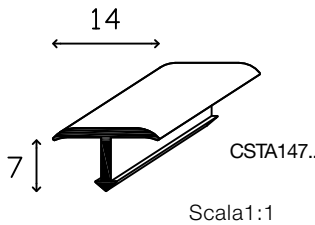

PER LVT SPC

Lunghezza barre 2700mm / Bar length 2700mm

ART.	LEGA ALLOY	FINITURA / FINISH	COLORE COLOUR	Curvabile Bendable	Misura. mm. Measure. mm.
CSTA144A	Alluminio / Aluminium	Argento / Silver		<input checked="" type="checkbox"/>	14x4
CSTA144NEO	Alluminio / Aluminium	Alluminio / Aluminium Anodizzato nero opaco		<input checked="" type="checkbox"/>	14x4
CSTO144L	Ottone / Brass	Lucido / Polished		<input checked="" type="checkbox"/>	14x4

NEW!

NEW!

NEW!

PER LVT SPC

Lunghezza barre 2700mm / Bar length 2700mm

ART.	LEGA ALLOY	FINITURA / FINISH	COLORE COLOUR	Curvabile Bendable	Misura. mm. Measure. mm.
CSTA147A	Alluminio / Aluminium	Argento / Silver		<input checked="" type="checkbox"/>	14x7
CSTA147B	Alluminio / Aluminium	Bronzo / Bronze		<input checked="" type="checkbox"/>	14x7
CSTA147O	Alluminio / Aluminium	Oro / Gold		<input checked="" type="checkbox"/>	14x7
CSTA147ABL	Alluminio / Aluminium	Argento Brillantato Lucido Silver sparkling polished		<input checked="" type="checkbox"/>	14x7
CSTA147ABS	Alluminio / Aluminium	Argento Brillantato Spazzolato Silver sparkling brushed		<input checked="" type="checkbox"/>	14x7
CSTA147OBL	Alluminio / Aluminium	Oro Brillantato Lucido Gold sparkling polished		<input checked="" type="checkbox"/>	14x7
CSTA147NEO	Alluminio / Aluminium	Alluminio / Aluminium Anodizzato nero opaco		<input checked="" type="checkbox"/>	14x7
CSTO147L	Ottone / Brass	Lucido con protettivo Polished with protective		<input checked="" type="checkbox"/>	14x7
CSTO147C	Ottone / Brass	Cromato con protettivo Chromed with protective		<input checked="" type="checkbox"/>	14x7
CSTO147CSP	Ottone / Brass	Cromato Spazzolato con protettivo Chromed brushed with protective		<input checked="" type="checkbox"/>	14x7