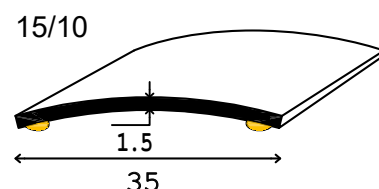

ART.	LEGA ALLOY	FINITURA FINISH	Larg. mm. Width. mm.	Lung. mm. Leng. mm.	Spessore mm. Thickness mm.
CSEI3010LF93304 Forato / Drilled	Acciaio Inox AISI 304 DIN 1.4301 Stainless steel AISI 304 DIN 1.4301	Lucido con protettivo Polished with protective	30	930	10/10
CSEI3010L93304 Adesivo / Adhesive	Acciaio Inox AISI 304 DIN 1.4301 Stainless steel AISI 304 DIN 1.4301	Lucido con protettivo Polished with protective	30	930	10/10

ART.	LEGA ALLOY	FINITURA FINISH	Larg. mm. Width. mm.	Lung. mm. Leng. mm.	Spessore mm. Thickness mm.
CSEI3015L-F/304 Forato/Drilled	Acciaio Inox AISI 304 DIN 1.4301 Stainless steel AISI 304 DIN 1.4301	Lucido con protettivo Polished with protective	30	3000	15/10
CSEI3015S-F/304 Forato/Drilled	Acciaio Inox AISI 304 DIN 1.4301 Stainless steel AISI 304 DIN 1.4301	Spazzolato con protettivo Brushed with protective	30	3000	15/10
CSEI3515S-F/304 Forato/Drilled	Acciaio Inox AISI 304 DIN 1.4301 Stainless steel AISI 304 DIN 1.4301	Spazzolato con protettivo Brushed with protective	35	3000	15/10

L'autoadesivo hot-melt garantisce un incollaggio rapido e duraturo per una posa veloce e perfetta. I bordi sagomati garantiscono un perfetto contatto con i pavimenti.

The hot-melt self-adhesive guarantees a quick and long-lasting adhesion for fast and accurate installation. The shaped edges guarantee a perfect contact with the flooring.