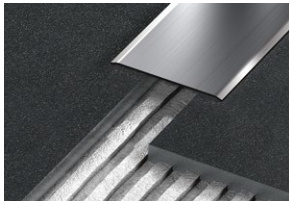

Coprisoglie piatte in acciaio inox decorative e di raccordo per pavimentazioni in parquet, ceramica marmo e granito.

Decorative stainless steel flat joint threshold covers for flooring in parquet, ceramic, marble and granite.

L'autoadesivo hot-melt garantisce un incollaggio rapido e duraturo per una posa veloce e perfetta.

I bordi sagomati garantiscono un perfetto contatto con i pavimenti.

The hot-melt self-adhesive guarantees a quick and long-lasting adhesion for fast and accurate installation.

The shaped edges guarantee a perfect contact with the flooring.

Decoplain®-P

Coprisoglie piatte in acciaio
Flat threshold covers in steel

Lunghezza barre 2700mm
Bar length 2700mm

ART.	LEGA ALLOY	FINITURA / FINISH	Larg. mm. Width. mm.
CSPI2010L-F/304 Forato / Drilled	Acciaio Inox AISI 304 DIN 1.4301 Stainless steel AISI 304 DIN 1.4301	Lucido con protettivo Polished with protective	20
CSPI2010L-A/304 Adesivo / Adhesive	Acciaio Inox AISI 304 DIN 1.4301 Stainless steel AISI 304 DIN 1.4301	Lucido con protettivo Polished with protective	20
CSPI2010S-F/304 Forato / Drilled	Acciaio Inox AISI 304 DIN 1.4301 Stainless steel AISI 304 DIN 1.4301	Spazzolato con protettivo Brushed with protective	20
CSPI2010S-A/304 Adesivo / Adhesive	Acciaio Inox AISI 304 DIN 1.4301 Stainless steel AISI 304 DIN 1.4301	Spazzolato con protettivo Brushed with protective	20