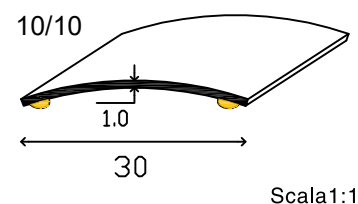

ART.	LEGA ALLOY	FINITURA FINISH	Larg. mm. Width. mm.	Lung. mm. Leng. mm.	Spessore mm. Thickness mm.
CSEI3010LF93304 Forato / Drilled	Acciaio Inox AISI 304 DIN 1.4301 Stainless steel AISI 304 DIN 1.4301	Lucido con protettivo Polished with protective	30	930	10/10
CSEI3010L93304 Adesivo / Adhesive	Acciaio Inox AISI 304 DIN 1.4301 Stainless steel AISI 304 DIN 1.4301	Lucido con protettivo Polished with protective	30	930	10/10

ART.	LEGA ALLOY	FINITURA FINISH	Larg. mm. Width. mm.	Lung. mm. Leng. mm.	Spessore mm. Thickness mm.
CSEI3015L-F/304 Forato/Drilled	Acciaio Inox AISI 304 DIN 1.4301 Stainless steel AISI 304 DIN 1.4301	Lucido con protettivo Polished with protective	30	3000	15/10
CSEI3015S-F/304 Forato/Drilled	Acciaio Inox AISI 304 DIN 1.4301 Stainless steel AISI 304 DIN 1.4301	Spazzolato con protettivo Brushed with protective	30	3000	15/10
CSEI3515S-F/304 Forato/Drilled	Acciaio Inox AISI 304 DIN 1.4301 Stainless steel AISI 304 DIN 1.4301	Spazzolato con protettivo Brushed with protective	35	3000	15/10

L'autoadesivo hot-melt garantisce un incollaggio rapido e duraturo per una posa veloce e perfetta. I bordi sagomati garantiscono un perfetto contatto con i pavimenti.

The hot-melt self-adhesive guarantees a quick and long-lasting adhesion for fast and accurate installation. The shaped edges guarantee a perfect contact with the flooring.