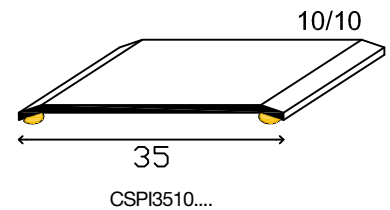

Lunghezza barre 930mm / Bar length 930mm

ART.	LEGA ALLOY	FINITURA / FINISH	Larg. mm. Width. mm.
CSPI2010LF93304 Forato / Drilled	Acciaio Inox AISI 304 DIN 1.4301 Stainless steel AISI 304 DIN 1.4301	Lucido con protettivo Polished with protective	20
CSPI2010LA93304 Adesivo / Adhesive	Acciaio Inox AISI 304 DIN 1.4301 Stainless steel AISI 304 DIN 1.4301	Lucido con protettivo Polished with protective	20

Lunghezza barre 3000mm / Bar length 3000mm

ART.	LEGA ALLOY	FINITURA / FINISH	Larg. mm. Width. mm.
CSPI3510L-A/304 Adesivo / Adhesive	Acciaio Inox AISI 304 DIN 1.4301 Stainless steel AISI 304 DIN 1.4301	Lucido con protettivo Polished with protective	35
CSPI3510S-A/304 Adesivo / Adhesive	Acciaio Inox AISI 304 DIN 1.4301 Stainless steel AISI 304 DIN 1.4301	Spazzolato con protettivo Brushed with protective	35