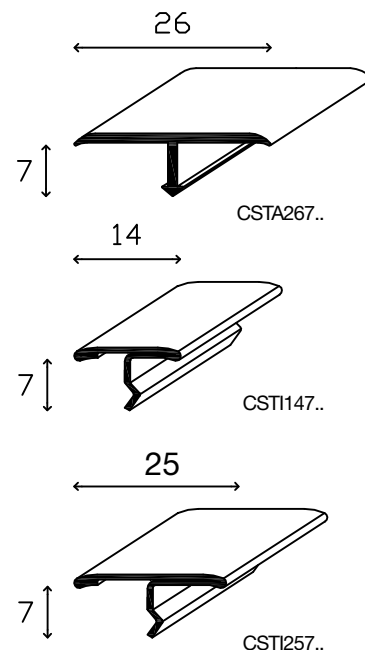

Lunghezza barre 2700mm / Bar length 2700mm

ART.	LEGA ALLOY	FINITURA / FINISH	COLORE COLOUR	Misura. mm. / Misure. mm.
CSTA267A	Alluminio / Aluminium	Argento / Silver		26x7
CSTO267L	Ottone / Brass	Lucido / Polished		26x7
ART.	LEGA ALLOY	FINITURA / FINISH	COLORE COLOUR	Misura. mm. / Misure. mm.
CSTI147L/304	Acciaio Inox AISI 304 DIN 1.4301 Stainless steel AISI 304 DIN 1.4301	Lucido con protettivo Polished with protective		14x7
CSTI147S/304	Acciaio Inox AISI 304 DIN 1.4301 Stainless steel AISI 304 DIN 1.4301	Spazzolato con protettivo Brushed with protective		14x7
CSTI257L/304	Acciaio Inox AISI 304 DIN 1.4301 Stainless steel AISI 304 DIN 1.4301	Lucido con protettivo Polished with protective		25x7
CSTI257S/304	Acciaio Inox AISI 304 DIN 1.4301 Stainless steel AISI 304 DIN 1.4301	Spazzolato con protettivo Brushed with protective		25x7