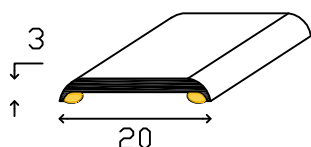

Coprisoglie piatte estruse
Flat threshold covers extruded

Lunghezza barre 2700mm
Bar length 2700mm

CSPA153...
CSPO153...

CSPA203...
CSPO203...

CSPA303A-F
CSPO303L-F

CSPA3030...

ART.	LEGA ALLOY	FINITURA / FINISH	Larg. mm. Width. mm.
CSPA153A-A Adesivo / Adhesive	Alluminio / Aluminum	Argento / Silver	15
CSPA153B-A Adesivo / Adhesive	Alluminio / Aluminum	Bronzo / Bronze	15
CSPA153O-A Adesivo / Adhesive	Alluminio / Aluminum	Oro / Gold	15
CSPO153L-A Adesivo / Adhesive	Ottone / Brass	Lucido con protettivo Polished with protective	15