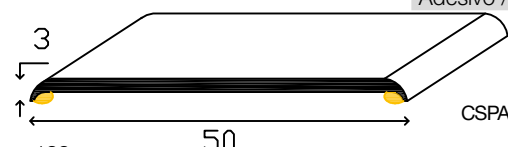

CSPA503...

Lunghezza barre 2700mm / Bar length 2700mm

ART.	LEGA ALLOY	FINITURA / FINISH	Width. mm. Larg. mm.
CSPA503A-A Adesivo / Adhesive	Alluminio / Aluminum	Argento / Silver	50
CSPA503B-A Adesivo / Adhesive	Alluminio / Aluminum	Bronzo / Bronze	50
CSPA503O-A Adesivo / Adhesive	Alluminio / Aluminum	Oro / Gold	50

Esempio di posa
Installation example
Scala 1:2