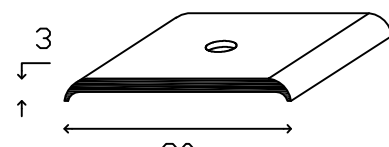

Coprisoglie piatte estruse
Flat threshold covers extruded

Lunghezza barre 2700mm
Bar length 2700mm

CSPA153...
CSPO153...

CSPA203...
CSPO203...

CSPA303A-F
CSPO303L-F

CSPA3030...

ART.	LEGA ALLOY	FINITURA / FINISH	Larg. mm. Width. mm.
CSPA153A-A Adesivo / Adhesive	Alluminio / Aluminum	Argento / Silver	15
CSPA153B-A Adesivo / Adhesive	Alluminio / Aluminum	Bronzo / Bronze	15
CSPA153O-A Adesivo / Adhesive	Alluminio / Aluminum	Oro / Gold	15
CSPO153L-A Adesivo / Adhesive	Ottone / Brass	Lucido con protettivo Polished with protective	15