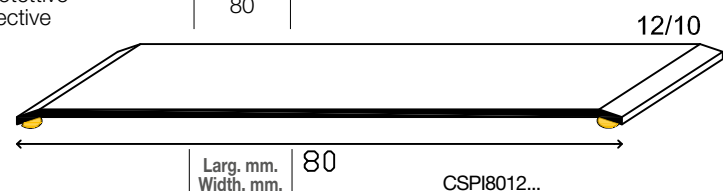

Lunghezza barre 3000mm / Bar length 3000mm

ART.	LEGA ALLOY	FINITURA / FINISH	Larg. mm. Width. mm.
CSPI8012L/304	Acciaio Inox AISI 304 DIN 1.4301 Stainless steel AISI 304 DIN 1.4301	Lucido con protettivo Polished with protective	80
CSPI8012L-A/304 Adesivo / Adhesive	Acciaio Inox AISI 304 DIN 1.4301 Stainless steel AISI 304 DIN 1.4301	Lucido con protettivo Polished with protective	80
CSPI8012L2F/304 Due fori	Acciaio Inox AISI 304 DIN 1.4301 Stainless steel AISI 304 DIN 1.4301	Lucido con protettivo Polished with protective	80
CSPI8012S-F/304 Forato / Drilled	Acciaio Inox AISI 304 DIN 1.4301 Stainless steel AISI 304 DIN 1.4301	Spazzolato con protettivo Brushed with protective	80