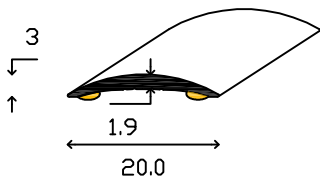

L'autoadesivo hot-melt garantisce un incollaggio rapido e duraturo per una posa veloce e perfetta. I bordi sagomati garantiscono un perfetto contatto con i pavimenti.

The hot-melt self-adhesive guarantees a quick and long-lasting adhesion for fast and accurate installation. The shaped edges guarantee a perfect contact with the flooring.

Coprisoglie curve decorative e di raccordo per pavimentazioni in parquet, ceramica, marmo e granito.

Decorative curved joint threshold covers for flooring in parquet, ceramic, marble and granite.

Decoplain®-E Coprisoglie ellisse estruse
Extruded oval threshold cover

ART.	LEGA ALLOY	FINITURA FINISH	Larg. mm. Width. mm.	Lung. mm. Leng. mm
CSEA203A-A Adesivo / Adhesive	Alluminio Aluminum	Argento Silver	20	2700
CSEA203B-A Adesivo / Adhesive	Alluminio Aluminum	Bronzo Bronze	20	2700
CSEA203O-A Adesivo / Adhesive	Alluminio Aluminum	Oro / Gold	20	2700