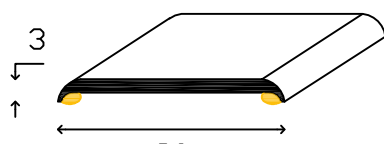

Coprisoglie piatte estruse
Flat threshold covers extruded

Lunghezza barre 2700mm
Bar length 2700mm

CSPA153...
CSPO153...

CSPA203...
CSPO203...

CSPA303A-F
CSPO303L-F

CSPA3030...

ART.	LEGA ALLOY	FINITURA / FINISH	Larg. mm. Width. mm.
CSPA153A-A Adesivo / Adhesive	Alluminio / Aluminum	Argento / Silver	15
CSPA153B-A Adesivo / Adhesive	Alluminio / Aluminum	Bronzo / Bronze	15
CSPA153O-A Adesivo / Adhesive	Alluminio / Aluminum	Oro / Gold	15
CSPO153L-A Adesivo / Adhesive	Ottone / Brass	Lucido con protettivo Polished with protective	15