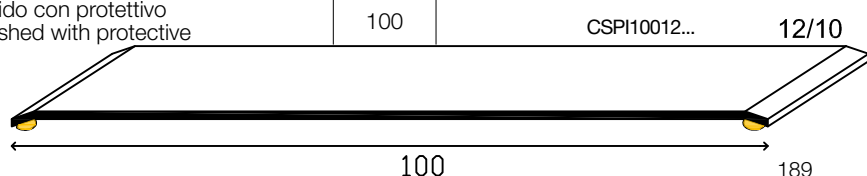

Lunghezza barre 3000mm / Bar length 3000mm

ART.	LEGA ALLOY	FINITURA / FINISH	Larg. mm. Width. mm.
CSPI10012L/304	Acciaio Inox AISI 304 DIN 1.4301 Stainless steel AISI 304 DIN 1.4301	Lucido con protettivo Polished with protective	100
CSPI10012L-A304 Adesivo / Adhesive	Acciaio Inox AISI 304 DIN 1.4301 Stainless steel AISI 304 DIN 1.4301	Lucido con protettivo Polished with protective	100