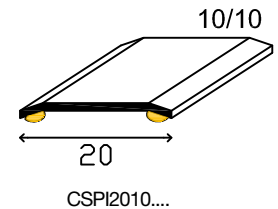

The shaped edges guarantee a perfect contact with the flooring.

Decoplain®-P

Coprisoglie piatte in acciaio
Flat threshold covers in steel

Lunghezza barre 2700mm
Bar length 2700mm

ART.	LEGA ALLOY	FINITURA / FINISH	Larg. mm. Width. mm.
CSPI2010L-F/304 Forato / Drilled	Acciaio Inox AISI 304 DIN 1.4301 Stainless steel AISI 304 DIN 1.4301	Lucido con protettivo Polished with protective	20
CSPI2010L-A/304 Adesivo / Adhesive	Acciaio Inox AISI 304 DIN 1.4301 Stainless steel AISI 304 DIN 1.4301	Lucido con protettivo Polished with protective	20
CSPI2010S-F/304 Forato / Drilled	Acciaio Inox AISI 304 DIN 1.4301 Stainless steel AISI 304 DIN 1.4301	Spazzolato con protettivo Brushed with protective	20
CSPI2010S-A/304 Adesivo / Adhesive	Acciaio Inox AISI 304 DIN 1.4301 Stainless steel AISI 304 DIN 1.4301	Spazzolato con protettivo Brushed with protective	20