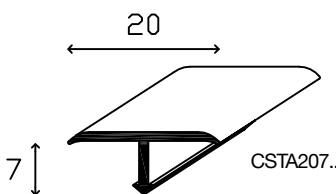

ART.	LEGA ALLOY	FINITURA / FINISH	COLORE COLOUR	Curvabile Bendable	Misura. mm. Measure. mm.
CSTA207A	Alluminio / Aluminium	Argento / Silver		☒	20x7
CSTA207O	Alluminio / Aluminium	Oro Gold		☒	20x7
CSTA207ABL	Alluminio / Aluminium	Argento Brillantato Lucido Silver sparkling polished		☒	20x7
CSTA207ABS	Alluminio / Aluminium	Argento Brillantato Spazzolato Silver sparkling brushed		☒	20x7
CSTA207OBL	Alluminio / Aluminium	Oro Brillantato Lucido Gold sparkling polished		☒	20x7
CSTA207NEO	Alluminio / Aluminium	Alluminio / Aluminium Anodizzato nero opaco		☒	20x7
CSTO207L	Ottone / Brass	Lucido con protettivo Polished with protective		☒	20x7
CSTO207C	Ottone / Brass	Cromato con protettivo Chromed with protective		☒	20x7

Esempio di posa
Installation example