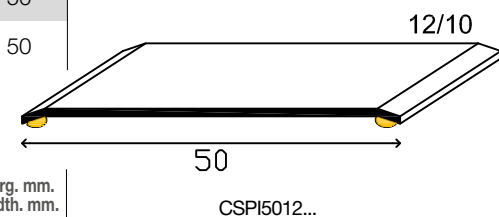

Lunghezza barre 3000mm / Bar length 3000mm

ART.	LEGA ALLOY	FINITURA / FINISH	Larg. mm. Width. mm.
CSPI5012L/304	Acciaio Inox AISI 304 DIN 1.4301 Stainless steel AISI 304 DIN 1.4301	Lucido con protettivo Polished with protective	50
CSPI5012L-A/304 Adesivo / Adhesive	Acciaio Inox AISI 304 DIN 1.4301 Stainless steel AISI 304 DIN 1.4301	Lucido con protettivo Polished with protective	50
CSPI5012S/304	Acciaio Inox AISI 304 DIN 1.4301 Stainless steel AISI 304 DIN 1.4301	Spazzolato con protettivo Brushed with protective	50
CSPI5012S-A/304 Adesivo / Adhesive	Acciaio Inox AISI 304 DIN 1.4301 Stainless steel AISI 304 DIN 1.4301	Spazzolato con protettivo Brushed with protective	50