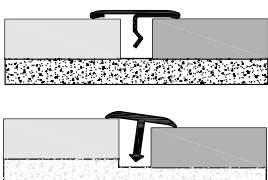

Profili curvabili e/o sagomabili manualmente o con macchina Unymac (vedi pag. 349)
Bendable profiles shaped manually or by the Unymac calender machine (see p.349)