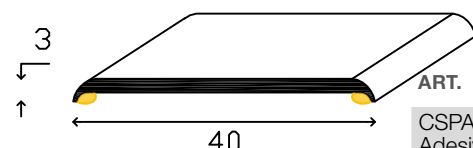

CSPA403...
CSPO403...