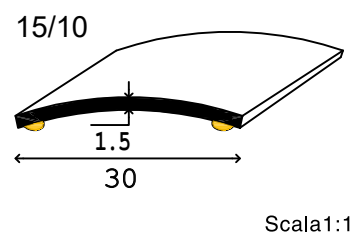

ART.	LEGA ALLOY	FINITURA FINISH	Larg. mm. Width. mm.	Lung. mm. Leng. mm.	Spessore mm. Thickness mm.
CSEI3010LF93304 Forato / Drilled	Acciaio Inox AISI 304 DIN 1.4301 Stainless steel AISI 304 DIN 1.4301	Lucido con protettivo Polished with protective	30	930	10/10
CSEI3010L93304 Adesivo / Adhesive	Acciaio Inox AISI 304 DIN 1.4301 Stainless steel AISI 304 DIN 1.4301	Lucido con protettivo Polished with protective	30	930	10/10

ART.	LEGA ALLOY	FINITURA FINISH	Larg. mm. Width. mm.	Lung. mm. Leng. mm.	Spessore mm. Thickness mm.
CSEI3015L-F/304 Forato/Drilled	Acciaio Inox AISI 304 DIN 1.4301 Stainless steel AISI 304 DIN 1.4301	Lucido con protettivo Polished with protective	30	3000	15/10
CSEI3015S-F/304 Forato/Drilled	Acciaio Inox AISI 304 DIN 1.4301 Stainless steel AISI 304 DIN 1.4301	Spazzolato con protettivo Brushed with protective	30	3000	15/10
CSEI3515S-F/304 Forato/Drilled	Acciaio Inox AISI 304 DIN 1.4301 Stainless steel AISI 304 DIN 1.4301	Spazzolato con protettivo Brushed with protective	35	3000	15/10

L'autoadesivo hot-melt garantisce un incollaggio rapido e duraturo per una posa veloce e perfetta. I bordi sagomati garantiscono un perfetto contatto con i pavimenti.

The hot-melt self-adhesive guarantees a quick and long-lasting adhesion for fast and accurate installation. The shaped edges guarantee a perfect contact with the flooring.