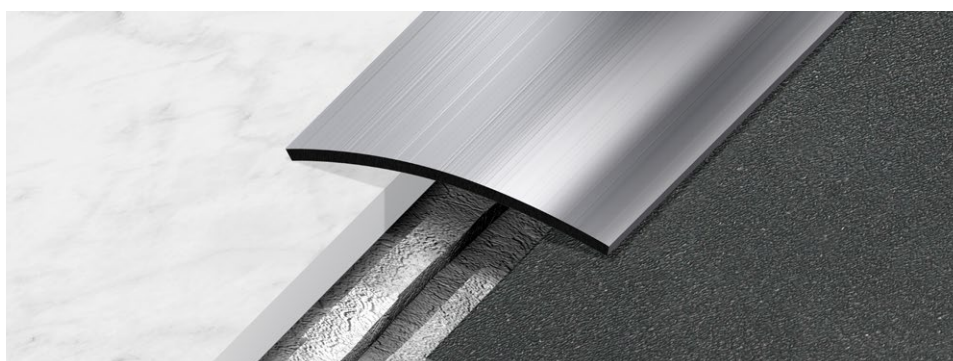

ART.	LEGA ALLOY	FINITURA FINISH	Larg. mm. Width. mm.	Lung. mm. Leng. mm.	Spessore mm. Thickness mm.
CSEI3010LF93304 Forato / Drilled	Acciaio Inox AISI 304 DIN 1.4301 Stainless steel AISI 304 DIN 1.4301	Lucido con protettivo Polished with protective	30	930	10/10
CSEI3010L93304 Adesivo / Adhesive	Acciaio Inox AISI 304 DIN 1.4301 Stainless steel AISI 304 DIN 1.4301	Lucido con protettivo Polished with protective	30	930	10/10

ART.	LEGA ALLOY	FINITURA FINISH	Larg. mm. Width. mm.	Lung. mm. Leng. mm.	Spessore mm. Thickness mm.
CSEI3015L-F/304 Forato/Drilled	Acciaio Inox AISI 304 DIN 1.4301 Stainless steel AISI 304 DIN 1.4301	Lucido con protettivo Polished with protective	30	3000	15/10
CSEI3015S-F/304 Forato/Drilled	Acciaio Inox AISI 304 DIN 1.4301 Stainless steel AISI 304 DIN 1.4301	Spazzolato con protettivo Brushed with protective	30	3000	15/10
CSEI3515S-F/304 Forato/Drilled	Acciaio Inox AISI 304 DIN 1.4301 Stainless steel AISI 304 DIN 1.4301	Spazzolato con protettivo Brushed with protective	35	3000	15/10

L'autoadesivo hot-melt garantisce un incollaggio rapido e duraturo per una posa veloce e perfetta. I bordi sagomati garantiscono un perfetto contatto con i pavimenti.

The hot-melt self-adhesive guarantees a quick and long-lasting adhesion for fast and accurate installation. The shaped edges guarantee a perfect contact with the flooring.