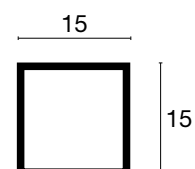

ART.	LEGA ALLOY	FINITURA FINISH	COLORE COLOUR	Lung. mm. Leng. mm.	a x b mm.
QA15151A	Alluminio Aluminum	Argento / Silver		2000	15x15x1
QA15151ABL	Alluminio Aluminum	Argento Brillantato Lucido Shiny Polished Silver		2000	15x15x1