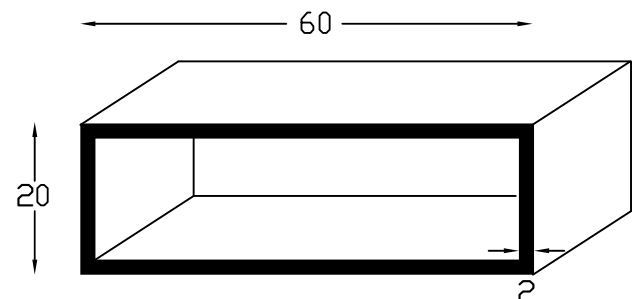

Profilo rettangolare 60x30x2 - Profile rectangular 60x20x2

ART.	LEGA ALLOY	FINITURA FINISH	Lung. mm. Leng. mm.	Dim. mm.
RT602030002EN	Alluminio Aluminum	Naturale Natural	3000	60x20