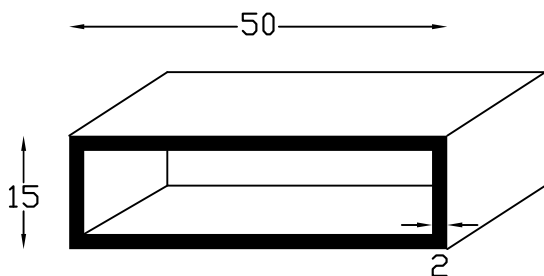

NEW!
NEW!

Profilo rettangolare 40x20x2 - Profile rectangular 40x20x2

ART.	LEGA ALLOY	FINITURA FINISH	Lung. mm. Leng. mm.	Dim. mm.
RT402030002EN	Alluminio Aluminum	Naturale Natural	3000	40x20

Profilo rettangolare 50x15x2 - Profile rectangular 50x15x2

ART.	LEGA ALLOY	FINITURA FINISH	Lung. mm. Leng. mm.	Dim. mm.
RT501530002EN	Alluminio Aluminum	Naturale Natural	3000	50x15

Profilo rettangolare 50x20x2 - Profile rectangular 50x20x2

ART.	LEGA ALLOY	FINITURA FINISH	Lung. mm. Leng. mm.	Dim. mm.
RT502030002EN	Alluminio Aluminum	Naturale Natural	3000	50x20