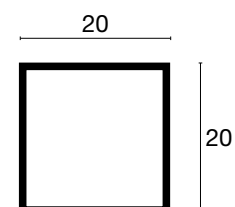

ART.	LEGA ALLOY	FINITURA FINISH	COLORE COLOUR	Lung. mm. Leng. mm.	a x b mm.
QA20201A	Alluminio Aluminum	Argento / Silver		2000	20x20x1
QA20201ABL	Alluminio Aluminum	Argento Brillantato Lucido Shiny Polished Silver		2000	20x20x1