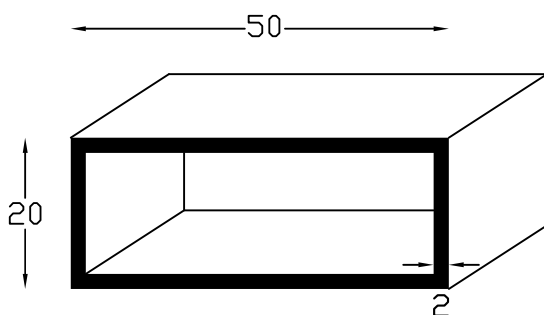

NEW!
NEW!

Profilo rettangolare 40x20x2 - Profile rectangular 40x20x2

ART.	LEGA ALLOY	FINITURA FINISH	Lung. mm. Leng. mm.	Dim. mm.
RT402030002EN	Alluminio Aluminum	Naturale Natural	3000	40x20

Profilo rettangolare 50x15x2 - Profile rectangular 50x15x2

ART.	LEGA ALLOY	FINITURA FINISH	Lung. mm. Leng. mm.	Dim. mm.
RT501530002EN	Alluminio Aluminum	Naturale Natural	3000	50x15

Profilo rettangolare 50x20x2 - Profile rectangular 50x20x2

ART.	LEGA ALLOY	FINITURA FINISH	Lung. mm. Leng. mm.	Dim. mm.
RT502030002EN	Alluminio Aluminum	Naturale Natural	3000	50x20