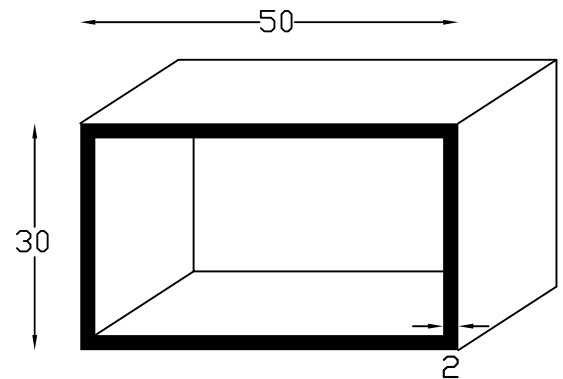

ART.	LEGA ALLOY	FINITURA FINISH	Lung. mm. Leng. mm.	Dim. mm.
RT501530002EN	Alluminio Aluminum	Naturale Natural	3000	50x15

Profilo rettangolare 50x20x2 - Profile rectangular 50x20x2

ART.	LEGA ALLOY	FINITURA FINISH	Lung. mm. Leng. mm.	Dim. mm.
RT502030002EN	Alluminio Aluminum	Naturale Natural	3000	50x20

Profilo rettangolare 50x30x2 - Profile rectangular 50x30x2

ART.	LEGA ALLOY	FINITURA FINISH	Lung. mm. Leng. mm.	Dim. mm.
RT503030002EN	Alluminio Aluminum	Naturale Natural	3000	50x30

Profilo rettangolare 60x30x2 - Profile rectangular 60x20x2