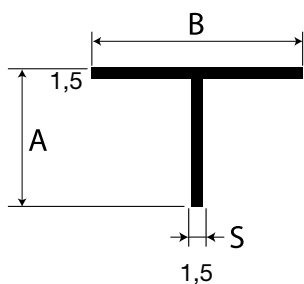

UNYt-F - profilo "T" fai da te - DIY T profiles

ARTICOLO	LEGA	FINITURA	COLORE COLOUR	Lung. mm.	a x b x S mm.
PFTA1515A	Alluminio Aluminium	Argento / Silver		2000	15X15x1,5
PFTA2525A	Alluminio Aluminium	Argento / Silver		2000	25x25x1,5