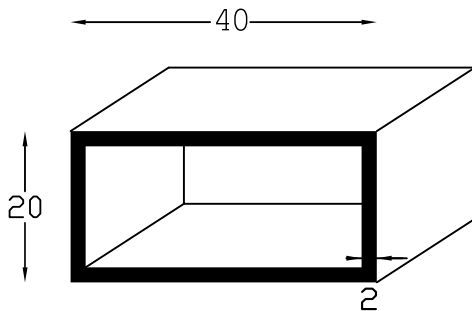

Profilo rettangolare 40x20x2 - Profile rectangular 40x20x2

ART.	LEGA ALLOY	FINITURA FINISH	Lung. mm. Leng. mm.	Dim. mm.
RT402030002EN	Alluminio Aluminum	Naturale Natural	3000	40x20