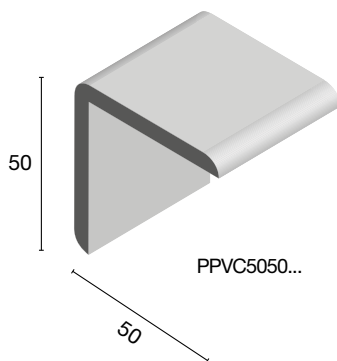

Lunghezza barre 3000mm / Bar length 3000mm

ART.	LEGA ALLOY	FINITURA FINISH	COLORE COLOUR	Dim. mm.
PA3030A	Alluminio/Aluminium	Argento / Silver		30x30
PA3030A-A adesivo - adhesive	Alluminio/Aluminium	Argento / Silver		30x30
PA3030B	Alluminio/Aluminium	Bronzo / Bronze		30x30
PA3030B-A adesivo - adhesive	Alluminio/Aluminium	Bronzo / Bronze		30x30
PA3030O	Alluminio/Aluminium	Oro / Gold		30x30
PA3030O-A adesivo - adhesive	Alluminio/Aluminium	Oro / Gold		30x30
PA3030BI	Alluminio/Aluminium	Bianco (RAL 9003) White (RAL 9003)		30x30
PA3030BI-A adesivo - adhesive	Alluminio/Aluminium	Bianco (RAL 9003) White (RAL 9003)		30x30

**UNYangolo™** Profili angolari decorativi e protettivi in PVC  
Decorative and protective corner guards in PVC

Lunghezza barre 3000mm / Bar length 3000mm

PPVC2525...

PPVC5050...

ART.	LEGA ALLOY	FINITURA FINISH	COLORE COLOUR	Dim. mm.
PPVC25252BI	Pvc	Bianco / White		25x25x2
PPVC2525GC	Pvc	Grigio Chiaro / Grey Light		25x25x3
PPVC2525GS	Pvc	Grigio Scuro / Grey Dark		25x25x3
PPVC2525NE	Pvc	Nero / Black		25x25x3
PPVC2525NO	Pvc	Noce / Walnut		25x25x3
PPVC2525NC	Pvc	Noce Chiaro / Walnut Light		25x25x3
PPVC5050BI	Pvc	Bianco / White		50x50x3