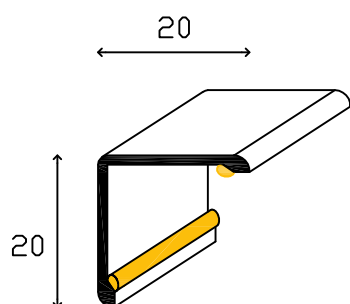

L'autoadesivo hot-melt garantisce un incollaggio rapido e duraturo per una posa veloce e perfetta

The self-adhesive hot-melt guarantees a quick and long-lasting adhesion for fast and accurate installation.

Profili angolari decorativi e protettivi della parte più esposta di tutti i rivestimenti; possono anche ricoprire spigoli in ceramica sbeccati o rovinati nel tempo; la particolare colla funge da elastomero ad alto assorbimento di impatti meccanici o urti, attutendo parte dell'energia dovuta all'impatto; disponibili in molteplici leghe e finiture per tutte le esigenze tecniche e di arredamento.

Decorative and protective corner guards for the most exposed types of coatings; they can cover edges of chipped ceramic or edges that have been ruined over a period of time; the special adhesive works as a high absorption elastomer for mechanical impacts or knocks, absorbing part of the energy that comes from the impact; available in multiple alloys and finishes for all your technical and furnishing requirements.

UNYangolo™ Profili paraspigoli in alluminio Corner guards in aluminium

Lunghezza barre 3000mm / Bar length 3000mm

ART.	LEGA ALLOY	FINITURA FINISH	COLORE COLOUR	Dim. mm.
PA2020A	Alluminio/Aluminium	Argento / Silver		20x20
PA2020A-A adesivo - adhesive	Alluminio/Aluminium	Argento / Silver		20x20
PA2020B	Alluminio/Aluminium	Bronzo / Bronze		20x20
PA2020B-A adesivo - adhesive	Alluminio/Aluminium	Bronzo / Bronze		20x20
PA2020O	Alluminio/Aluminium	Oro / Gold		20x20
PA2020O-A adesivo - adhesive	Alluminio/Aluminium	Oro / Gold		20x20
PA2020BI	Alluminio/Aluminium	Bianco (RAL 9003) White (RAL 9003)		20x20
PA2020BI-A adesivo - adhesive	Alluminio/Aluminium	Bianco (RAL 9003) White (RAL 9003)		20x20