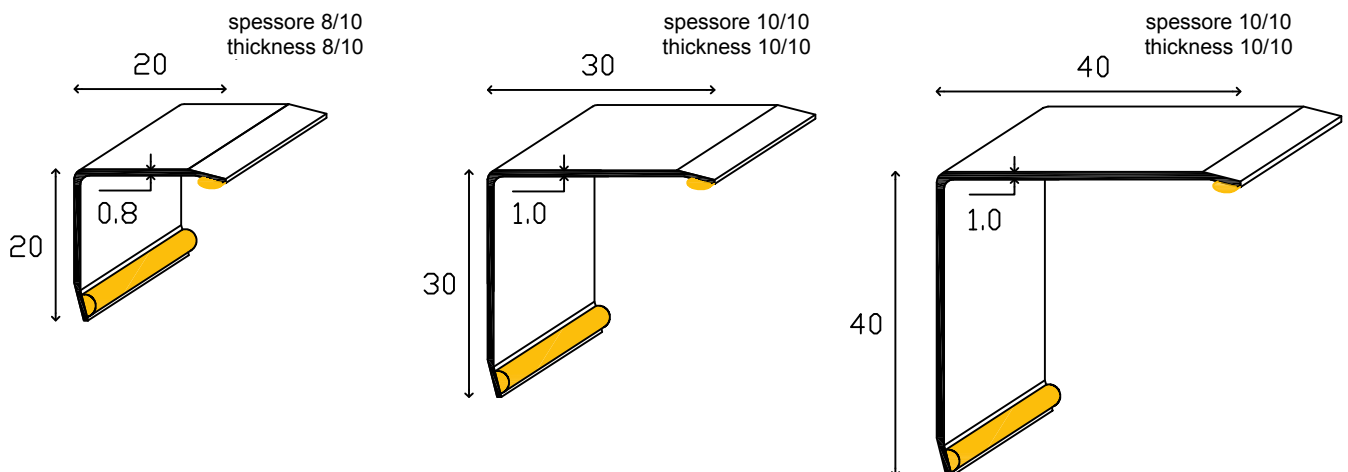

ART.	LEGA ALLOY	FINITURA FINISH	Lung. mm. Leng. mm.	Dim. mm.	Spessore Thickness
PI1010L/304	Acciaio Inox AISI 304 DIN 1.4301 Stainless steel AISI 304 DIN 1.4301	Lucido con protettivo Polished with protective	3000	10x10	8/10
PI1010S/304	Acciaio Inox AISI 304 DIN 1.4301 Stainless steel AISI 304 DIN 1.4301	Spazzolato con protettivo Brushed with protective	3000	10x10	8/10
PI2020L/304	Acciaio Inox AISI 304 DIN 1.4301 Stainless steel AISI 304 DIN 1.4301	Lucido con protettivo Polished with protective	3000	20x20	8/10
PI2020L-A/304 adesivo - adhesive	Acciaio Inox AISI 304 DIN 1.4301 Stainless steel AISI 304 DIN 1.4301	Lucido con protettivo Polished with protective	3000	20x20	8/10
PI2020S/304	Acciaio Inox AISI 304 DIN 1.4301 Stainless steel AISI 304 DIN 1.4301	Spazzolato con protettivo Brushed with protective	3000	20x20	8/10
PI2020S-A/304 adesivo - adhesive	Acciaio Inox AISI 304 DIN 1.4301 Stainless steel AISI 304 DIN 1.4301	Spazzolato con protettivo Brushed with protective	3000	20x20	8/10
PI3030L/304	Acciaio Inox AISI 304 DIN 1.4301 Stainless steel AISI 304 DIN 1.4301	Lucido con protettivo Polished with protective	3000	30x30	10/10
PI3030L-A/304 adesivo - adhesive	Acciaio Inox AISI 304 DIN 1.4301 Stainless steel AISI 304 DIN 1.4301	Lucido con protettivo Polished with protective	3000	30x30	10/10
PI3030S/304	Acciaio Inox AISI 304 DIN 1.4301 Stainless steel AISI 304 DIN 1.4301	Spazzolato con protettivo Brushed with protective	3000	30x30	10/10
PI3030S-A/304 adesivo - adhesive	Acciaio Inox AISI 304 DIN 1.4301 Stainless steel AISI 304 DIN 1.4301	Spazzolato con protettivo Brushed with protective	3000	30x30	10/10
PI4040L/304	Acciaio Inox AISI 304 DIN 1.4301 Stainless steel AISI 304 DIN 1.4301	Lucido con protettivo Polished with protective	3000	40x40	10/10
PI4040L-A/304 adesivo - adhesive	Acciaio Inox AISI 304 DIN 1.4301 Stainless steel AISI 304 DIN 1.4301	Lucido con protettivo Polished with protective	3000	40x40	10/10
PI4040S/304	Acciaio Inox AISI 304 DIN 1.4301 Stainless steel AISI 304 DIN 1.4301	Spazzolato con protettivo Brushed with protective	3000	40x40	10/10
PI4040S-A/304 adesivo - adhesive	Acciaio Inox AISI 304 DIN 1.4301 Stainless steel AISI 304 DIN 1.4301	Spazzolato con protettivo Brushed with protective	3000	40x40	10/10