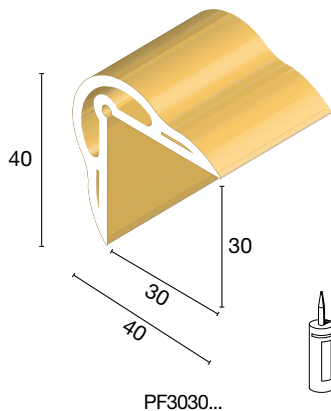

ART.	LEGA ALLOY	FINITURA FINISH	COLORE COLOUR	Dim. mm.
PF3030AZ	Pvc Flessibile Flexible PVC	Azzurro / Light Blue		30x30 interno
PF3030BI	Pvc Flessibile Flexible PVC	Bianco / White		30x30 interno
PF3030GI	Pvc Flessibile Flexible PVC	Giallo / Yellow		30x30 interno
PF3030GC	Pvc Flessibile Flexible PVC	Grigio Chiaro / Grey Light		30x30 interno
PF3030GS	Pvc Flessibile Flexible PVC	Grigio Scuro / Grey Dark		30x30 interno
PF3030NE	Pvc Flessibile Flexible PVC	Nero / Black		30x30 interno
PF3030VE	Pvc Flessibile Flexible PVC	Verde / Green		30x30 interno

UNYangolo™ - F Profili unghietta fai da te - Profiles for DIY

Lunghezza barre 2000mm / Bar length 2000mm

ART.	LEGA ALLOY	FINITURA FINISH	COLORE COLOUR	Dim. mm.
PUA181A	Alluminio/Aluminium	Argento / Silver		18x1
PUA181BI	Alluminio/Aluminium	Bianco (RAL 9003) White (RAL9003)		18x1
PUA181ABL	Alluminio/Aluminium	Argento Brillantato Lucido Shiny Polished Silver		18x1

ART.	LEGA ALLOY	FINITURA FINISH	COLORE COLOUR	Dim. mm.
PUA221A	Alluminio/Aluminium	Argento / Silver		22x1
PUA221BI	Alluminio/Aluminium	Bianco (RAL 9003) White (RAL9003)		22x1
PUA221ABL	Alluminio/Aluminium	Argento Brillantato Lucido Shiny Polished Silver		22x1

ART.	LEGA ALLOY	FINITURA FINISH	COLORE COLOUR	Dim. mm.
PUA251A	Alluminio/Aluminium	Argento / Silver		25x1
PUA2251BI	Alluminio/Aluminium	Bianco (RAL 9003) White (RAL9003)		25x1
PUA251ABL	Alluminio/Aluminium	Argento Brillantato Lucido Shiny Polished Silver		25x1