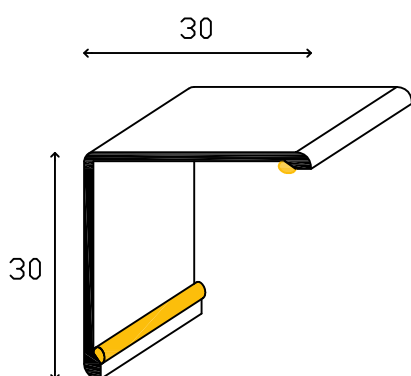

The self-adhesive hot-melt guarantees a quick and long-lasting adhesion for fast and accurate installation.

Profili angolari decorativi e protettivi della parte più esposta di tutti i rivestimenti; possono anche ricoprire spigoli in ceramica sbeccati o rovinati nel tempo; la particolare colla funge da elastomero ad alto assorbimento di impatti meccanici o urti, attutendo parte dell'energia dovuta all'impatto; disponibili in molteplici leghe e finiture per tutte le esigenze tecniche e di arredamento.

### UNYangolo™ Profili paraspigoli in alluminio Corner guards in aluminium

Lunghezza barre 3000mm / Bar length 3000mm

ART.	LEGA ALLOY	FINITURA FINISH	COLORE COLOUR	Dim. mm.
PA2020A	Alluminio/Aluminium	Argento / Silver		20x20
PA2020A-A adesivo - adhesive	Alluminio/Aluminium	Argento / Silver		20x20
PA2020B	Alluminio/Aluminium	Bronzo / Bronze		20x20
PA2020B-A adesivo - adhesive	Alluminio/Aluminium	Bronzo / Bronze		20x20
PA2020O	Alluminio/Aluminium	Oro / Gold		20x20
PA2020O-A adesivo - adhesive	Alluminio/Aluminium	Oro / Gold		20x20
PA2020BI	Alluminio/Aluminium	Bianco (RAL 9003) White (RAL 9003)		20x20
PA2020BI-A adesivo - adhesive	Alluminio/Aluminium	Bianco (RAL 9003) White (RAL 9003)		20x20

Lunghezza barre 3000mm / Bar length 3000mm

ART.	LEGA ALLOY	FINITURA FINISH	COLORE COLOUR	Dim. mm.
PA3030A	Alluminio/Aluminium	Argento / Silver		30x30
PA3030A-A adesivo - adhesive	Alluminio/Aluminium	Argento / Silver		30x30
PA3030B	Alluminio/Aluminium	Bronzo / Bronze		30x30
PA3030B-A adesivo - adhesive	Alluminio/Aluminium	Bronzo / Bronze		30x30
PA3030O	Alluminio/Aluminium	Oro / Gold		30x30
PA3030O-A adesivo - adhesive	Alluminio/Aluminium	Oro / Gold		30x30
PA3030BI	Alluminio/Aluminium	Bianco (RAL 9003) White (RAL 9003)		30x30
PA3030BI-A adesivo - adhesive	Alluminio/Aluminium	Bianco (RAL 9003) White (RAL 9003)		30x30