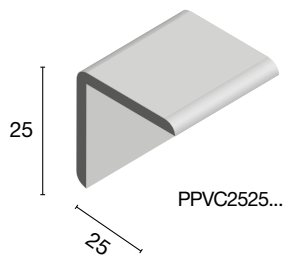

UNYangolo™ Profili angolari decorativi e protettivi in PVC
Decorative and protective corner guards in PVC

Lunghezza barre 3000mm / Bar length 3000mm

PPVC2525...