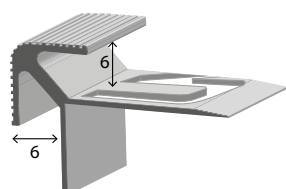

ART.	LEGA / ALLOY	FINITURA / FINISH	COLORE COLOUR	H. mm
PZA66A	Alluminio / Aluminium	Argento / Silver		6
PZA66NEO	Alluminio / Aluminium	Anodizzato Nero Opaco /Black		6
PZA66TS	Alluminio / Aluminium	Titanio Satinato / Satin Titanium		6

NEW!

NEW!