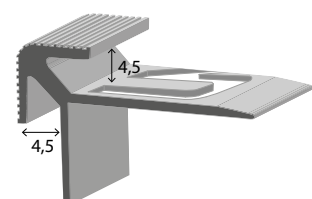

ART.	LEGA / ALLOY	FINITURA / FINISH	COLORE COLOUR	H. mm
PZA4545A	Alluminio / Aluminium	Argento / Silver		4,5
PZA4545NEO	Alluminio / Aluminium	Anodizzato Nero Opaco /Black		4,5
PZA4545TS	Alluminio / Aluminium	Titanio Satinato / Satin Titanium		4,5

NEW!

NEW!