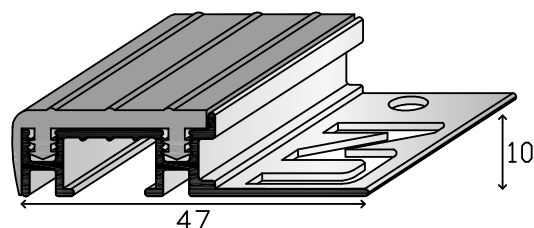

Profilo paragrafino tecnico con gommino rigato antiscivolo, studiato per il bordo degli scalini in legno o ceramica.

Technical stair nosing with ridged, anti-slip rubber designed for the edge of wood or ceramic stairs.

UNYstep™-RP-B Profili paragrafini rigati con gommino e con base tranciata
Ridged stair nosings with anti-slip rubber and punched base

ART.	LEGA ALLOY	GOMMINO/FINITURA RUBBER/FINISH	Lung. mm. Leng. mm.	H. mm.
PRPA10047GR	Alluminio / Aluminum	Grigio / Grey	2700	10