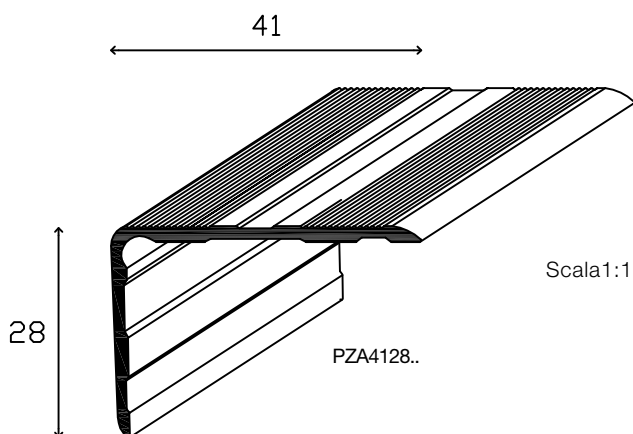

L'autoadesivo hot-melt garantisce un incollaggio rapido e duraturo per una posa veloce e perfetta.

The hot-melt self-adhesive guarantees a quick and long-lasting adhesion for fast and accurate installation.

Profili paragradini zigrinati decorativi e protettivi; proteggono e rinforzano lo spigolo del gradino disponibili forati o autoadesivi.
Knurled decorative and protective stair edge profiles; they protect and reinforce the step edge, available in perforated or self-adhesive versions.

UNYstep™-Z Paragradingo zigrinato 41x28 mm
Milled stair nosing 41x28 mm

ART.	LEGA ALLOY	FINITURA FINISH	COLORE COLOUR	Lung. mm. Leng. mm.	Dim. mm.
PZA4128A	Alluminio / Aluminum	Argento/Silver		2700	41x28
PZA4128A-A Adesivo / Adhesive	Alluminio / Aluminum	Argento/Silver		2700	41x28
PZA41283400A	Alluminio / Aluminum	Argento/Silver		3400	41x28
PZA41283400A-A Adesivo / Adhesive	Alluminio / Aluminum	Argento/Silver		3400	41x28
PZA4128B	Alluminio / Aluminum	Bronzo/Bronze		2700	41x28
PZA4128B-A Adesivo / Adhesive	Alluminio / Aluminum	Bronzo/Bronze		2700	41x28
PZA41283400B	Alluminio / Aluminum	Bronzo/Bronze		3400	41x28
PZA4128O	Alluminio / Aluminum	Oro/Gold		2700	41x28
PZA4128O-A Adesivo / Adhesive	Alluminio / Aluminum	Oro/Gold		2700	41x28
PZA41283400O	Alluminio / Aluminum	Oro/Gold		3400	41x28