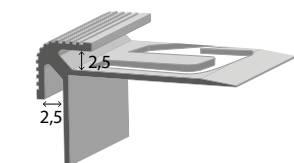

Profilo paragrafino per pavimenti LVT - SPC , Laminato , Ceramica.
Stair nosing for LVT - SPC flooring , Laminate , Tile.

UNYstep™ -R-S Paragrafino rigato spessore 2,5 - 4,5 - 6 - 8 mm.
Ridged stair nosing with thickness 2,5 - 4,5 - 6 - 8 mm.

Lunghezza barre 3000mm / Bar length 3000mm

ART.	LEGA / ALLOY	FINITURA / FINISH	COLORE COLOUR	H. mm
PZA2525A	Alluminio / Aluminium	Argento / Silver		2,5
PZA2525NEO	Alluminio / Aluminium	Anodizzato Nero Opaco /Black		2,5
PZA2525TS	Alluminio / Aluminium	Titanio Satinato / Satin Titanium		2,5

NEW!

NEW!