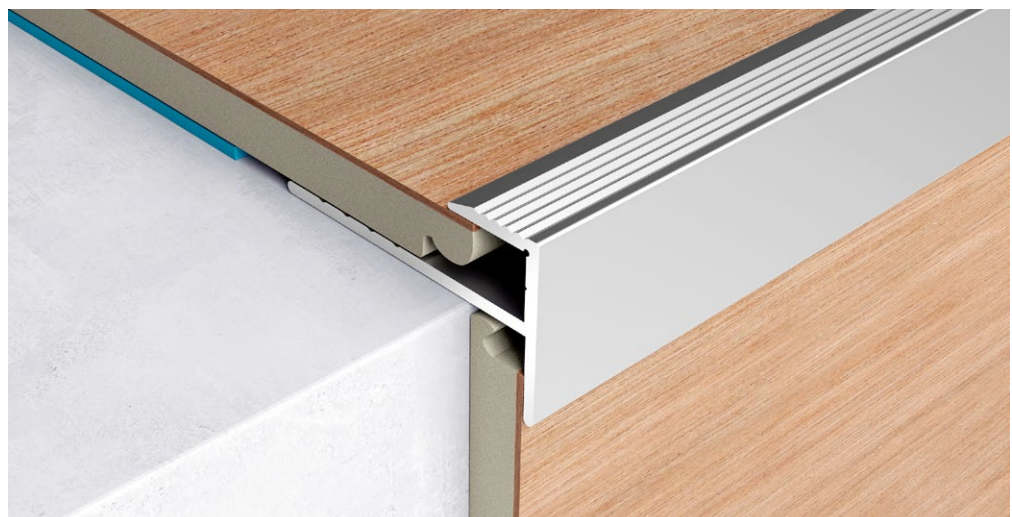

Ridged curved and straight stair nosings with lower tab for the edge of wood or ceramic steps covering the edge between the riser and tread and strengthening the edge of the step.

UNYstep™ - CA-B Paragrafino rigato spessore 5 - 6 - 7 - 8 mm.
Ridged stair nosing with thickness 5 - 6 - 7 - 8 mm.

Lunghezza barre 2700mm / Bar length 2700mm

ART.	LEGA / ALLOY	FINITURA / FINISH	COLORE COLOUR	H. mm	
PRAA5028A	Alluminio / Aluminium	Argento / Silver		5	NEW!
PRAA5028NEO	Alluminio / Aluminium	Anodizzato Nero Opaco Anodized matt black		5	NEW!
PRAA5028TS	Alluminio / Aluminium	Titanio Satinato /Satin Titanium		5	NEW!

ART.	LEGA / ALLOY	FINITURA / FINISH	COLORE COLOUR	H. mm	
PRAA6028A	Alluminio / Aluminium	Argento / Silver		6	NEW!
PRAA6028NEO	Alluminio / Aluminium	Anodizzato Nero Opaco Anodized matt black		6	NEW!
PRAA6028TS	Alluminio / Aluminium	Titanio Satinato /Satin Titanium		6	NEW!

ART.	LEGA / ALLOY	FINITURA / FINISH	COLORE COLOUR	H. mm	
PRAA7028A	Alluminio / Aluminium	Argento / Silver		7	NEW!
PRAA7028NEO	Alluminio / Aluminium	Anodizzato Nero Opaco Anodized matt black		7	NEW!
PRAA7028TS	Alluminio / Aluminium	Titanio Satinato /Satin Titanium		7	NEW!

ART.	LEGA / ALLOY	FINITURA / FINISH	COLORE COLOUR	H. mm	
PRAA8030A	Alluminio / Aluminium	Argento / Silver		8	
PRAA8030NEO	Alluminio / Aluminium	Anodizzato Nero Opaco Anodized matt black		8	NEW!
PRAA8030TS	Alluminio / Aluminium	Titanio Satinato /Satin Titanium		8	NEW!

PRAA7028A