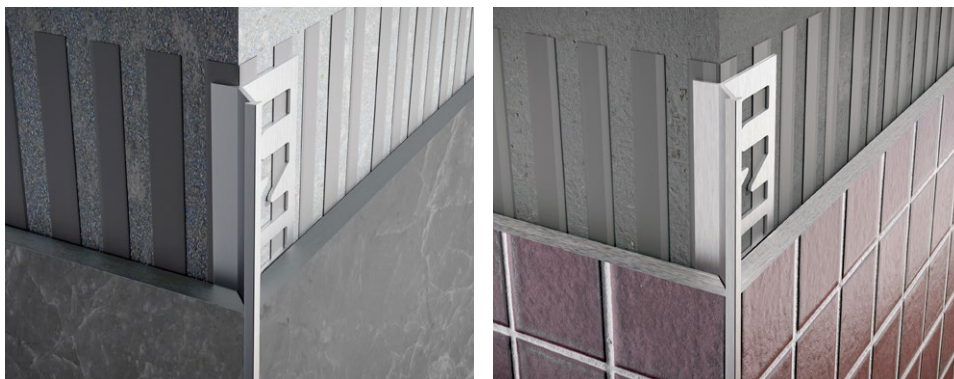

Profilo a protezione degli angoli esterni dei rivestimenti in ceramica o pavimenti, soprattutto in caso di taglio dei rivestimenti a 45°; la forma funge anche da finitura simmetrica ed antinfortunistica dell'angolo del rivestimento.

Profile to protect the external corners of ceramic coverings or floors, especially when cutting the coverings at 45°; the shape also acts as a symmetrical and accident-prevention finish on the corner of the covering.

UNYstep®-s Profilo di protezione angoli - Corner protection profile

Lunghezza articolo 3000mm
Article length 3000mm

ART.	LEGA ALLOY	FINITURA / FINISH	COLORE COLOUR	H. mm
PSA4545A	Alluminio / Aluminum	Argento / Silver		4,5
PSA4545ABL	Alluminio / Aluminum	Argento Brillantato Lucido Silver sparkling polished		4,5
PSA66A	Alluminio / Aluminum	Argento / Silver		6
PSA88A	Alluminio / Aluminum	Argento / Silver		8
PSA1010A	Alluminio / Aluminum	Argento / Silver		10
PSA1010ABL	Alluminio / Aluminum	Argento Brillantato Lucido Silver sparkling polished		10
PSA1010PGRC	Alluminio / Aluminum	Pietra grigio chiaro		10
PSA1010PGR	Alluminio / Aluminum	Pietra grigio		10
PSA1010PGRA	Alluminio / Aluminum	Pietra grigia antico		10
PSA1010GA	Alluminio / Aluminum	Pietra grigio antracite		10
PSA1010GAS	Alluminio / Aluminum	Pietra grigio antracite scuro		10
PSA1010PAG	Alluminio / Aluminum	Pietra avorio grigio		10
PSA1010PBC	Alluminio / Aluminum	Pietra beige chiaro		10
PSA1010PBA	Alluminio / Aluminum	Pietra beige antico		10
PSA1010PBM	Alluminio / Aluminum	Pietra beige marrone		10
PSA1010PCA	Alluminio / Aluminum	Pietra corten antico		10
PSA1010PBI	Alluminio / Aluminum	Pietra bianco		10
PSA1010PNE	Alluminio / Aluminum	Pietra nero		10

È utilizzato anche per la chiusura e la protezione di pavimenti e spigoli di gradini, realizzati con i più svariati materiali quali: parquet, pietra, resine e pavimenti LVT. Disponibile negli spessori 4,5-6-8-10mm.

It is also used for closing and protecting floors and edges of steps, made with the most varied materials such as: parquet, stone, resins and LVT floors. Available in thicknesses 4,5-6-8-10mm.