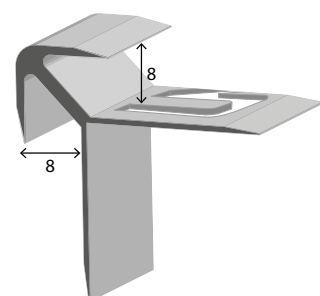

ART.	LEGA / ALLOY	FINITURA / FINISH	COLORE COLOUR	H. mm
PLA88A	Alluminio / Aluminium	Argento / Silver		8
PLA88NEO	Alluminio / Aluminium	Anodizzato Nero Opaco /Black		8
PLA88TS	Alluminio / Aluminium	Titanio Satinato / Satin Titanium		8

NEW!

NEW!

NEW!