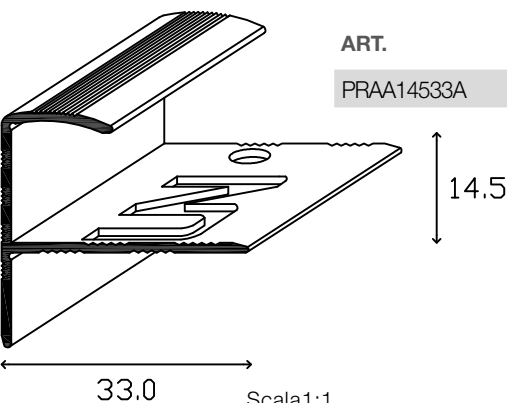

Questo profilo viene fornito con la base solo forata e non tranciata.
This profile is going with the punched base but not shearing.

Esempio di posa
Installation example

ART.	LEGA ALLOY	FINITURA FINISH	Lung. mm. Leng. mm.	H. mm.
PRAA14533A	Alluminio / Aluminum	Argento / Silver	2700	14,5