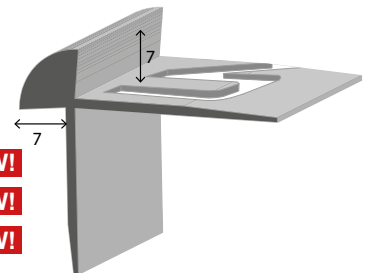

NEW!

NEW!

NEW!