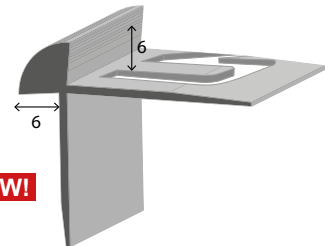

NEW!

ART.	LEGA / ALLOY	FINITURA / FINISH	COLORE COLOUR	H. mm
PRA77A	Alluminio / Aluminium	Argento / Silver		7
PRA77NEO	Alluminio / Aluminium	Anodizzato Nero Opaco /Black		7
PRA77TS	Alluminio / Aluminium	Titanio Satinato / Satin Titanium		7