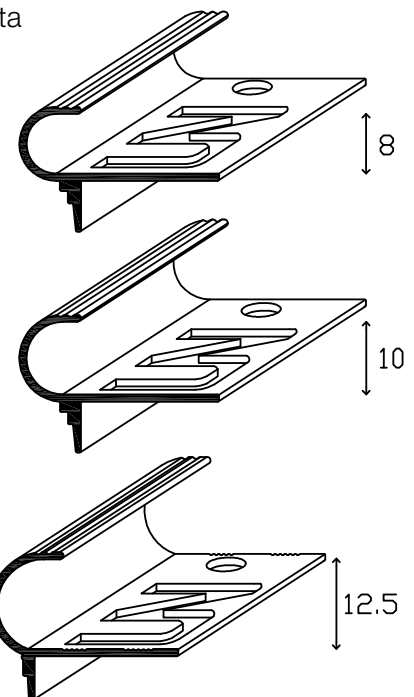

Esempio di posa Installation example

Scala 1:1