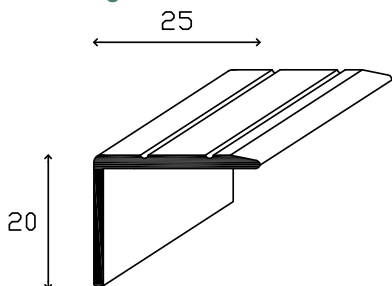

UNYstep™ - R-R

Paragradino rigato 25x20 mm in alluminio rivestito effetto legno

Ridged stair nosing 25x20 mm in aluminium covered with a wood effect

Lunghezza barre 2700mm / Bar length 2700mm

ART.	LEGA ALLOY	FINITURA FINISH	COLORE COLOUR	Dim. mm.
PRA2520RNEO-A Adesivo / Adhesive	Alluminio / Aluminum	Nero opaco rivestito / Matte black coated		25x20
PRA2520RNEO	Alluminio / Aluminum	Nero opaco rivestito / Matte black coated		25x20
PRA2520AC-A Adesivo / Adhesive	Alluminio / Aluminum	Acero / Maple		25x20
PRA2520NO-A Adesivo / Adhesive	Alluminio / Aluminum	Noce / Walnut		25x20
PRA2520RA-A Adesivo / Adhesive	Alluminio / Aluminum	Rovere Antico / Antique Oak		25x20
PRA2520RO-A Adesivo / Adhesive	Alluminio / Aluminum	Rovere / Oak		25x20
PRA2520RSP-A Adesivo / Adhesive	Alluminio / Aluminum	Rovere Sbiancato Plus / Blanched Plus Oak		25x20
PRA2520TE-A Adesivo / Adhesive	Alluminio / Aluminum	Teak / Teak		25x20
PRA2520132P-A Adesivo / Adhesive	Alluminio / Aluminum	Light Oak Piave 132		25x20
PRA2520133P-A Adesivo / Adhesive	Alluminio / Aluminum	Grey Pine Piave 133		25x20
PRA2520134P-A Adesivo / Adhesive	Alluminio / Aluminum	Marked Oak Piave 134		25x20
PRA2520135P-A Adesivo / Adhesive	Alluminio / Aluminum	Piave Antico 135		25x20
PRA2520137P-A Adesivo / Adhesive	Alluminio / Aluminum	Bright Pi Piave 137		25x20
PRA2520182P-A Adesivo / Adhesive	Alluminio / Aluminum	Read Oak Pasubio 182		25x20
PRA2520213P-A Adesivo / Adhesive	Alluminio / Aluminum	Rovere Montana 213		25x20
PRA2520300P-A Adesivo / Adhesive	Alluminio / Aluminum	Pino Bianco 300		25x20
PRA25205166P-A Adesivo / Adhesive	Alluminio / Aluminum	Bleached Oak 5166		25x20
PRA25205303P-A Adesivo / Adhesive	Alluminio / Aluminum	Oak Italica Smoked 5303		25x20
PRA25205543P-A Adesivo / Adhesive	Alluminio / Aluminum	Colorado Oak 5543		25x20
PRA2520692P-A Adesivo / Adhesive	Alluminio / Aluminum	692 Rovere Definito 692		25x20
PRA2520699P-A Adesivo / Adhesive	Alluminio / Aluminum	699		25x20
PRA25208521P-A Adesivo / Adhesive	Alluminio / Aluminum	Castello Classic 8521		25x20
PRA25208576P-A Adesivo / Adhesive	Alluminio / Aluminum	Loft Oak 8576		25x20
PRA25208630P-A Adesivo / Adhesive	Alluminio / Aluminum	8630 Aspen Oak 8630		25x20
PRA25208633P-A Adesivo / Adhesive	Alluminio / Aluminum	Shire Oak 8633		25x20
PRA25208714P-A Adesivo / Adhesive	Alluminio / Aluminum	Rovere Eff. Naturale 8714		25x20

NEW!
NEW!