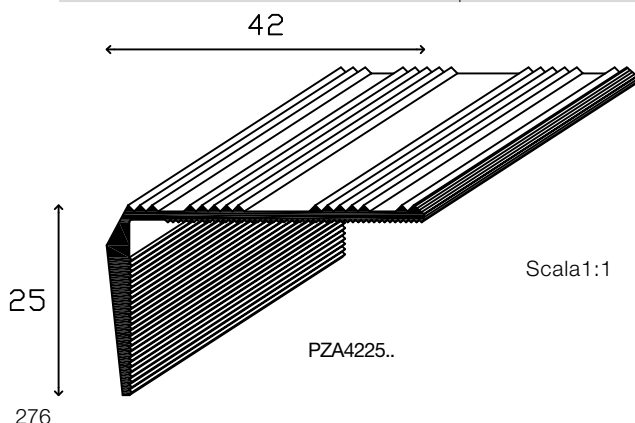

UNYstep™-Z Paragradingo zigrinato 42x25 mm - Milled stair nosing 42x25 mm

ART.	LEGA ALLOY	FINITURA FINISH	COLORE COLOUR	Lung. mm. Leng. mm.	Dim. mm.
PZA42253400A	Alluminio / Aluminum	Argento/Silver		3400	42x25
PZA42253400A-A Adesivo / Adhesive	Alluminio / Aluminum	Argento/Silver		3400	42x25
PZA42253400A-F Forato / Drilled	Alluminio / Aluminum	Argento/Silver		3400	42x25
PZA42253400B	Alluminio / Aluminum	Bronzo/Bronze		3400	42x25
PZA42253400B-F Forato / Drilled	Alluminio / Aluminum	Bronzo/Bronze		3400	42x25
PZA42253400O	Alluminio / Aluminum	Oro/Gold		3400	42x25
PZA42253400O-F Forato / Drilled	Alluminio / Aluminum	Oro/Gold		3400	42x25