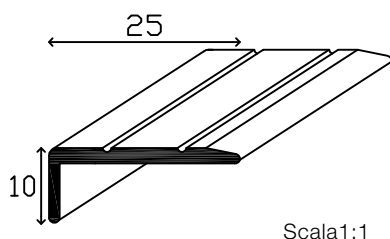

Paragradino rigato 25x10 mm - Ridged stair nosing 25x10 mm

ADESIVO / ADHESIVE

Lunghezza barre 2700mm / Bar length 2700mm

ART.	LEGA ALLOY	FINITURA FINISH	COLORE COLOUR	Dim. mm.
PRA2510A-A Adesivo / Adhesive	Alluminio Aluminum	Argento / Silver		25x10
PRA2510B-A Adesivo / Adhesive	Alluminio Aluminum	Bronzo / Bronze		25x10
PRA2510O-A Adesivo / Adhesive	Alluminio Aluminum	Oro / Gold		25x10

NON ADESIVO / NOT ADHESIVE

ART.	LEGA ALLOY	FINITURA FINISH	COLORE COLOUR	Dim. mm.
PRA2510A	Alluminio Aluminum	Argento / Silver		25x10
PRA2510B	Alluminio Aluminum	Bronzo / Bronze		25x10
PRA2510O	Alluminio Aluminum	Oro / Gold		25x10

Profili paragradini rigati decorativi e protettivi rivestiti con pellicola effetto legno ad alta resistenza all'abrasione per gradini con pavimenti già posati in opera; particolarmente indicato per ambito domestico rinforza e ripristina lo spigolo del gradino.

Ridged, decorative and protective stair profiles covered in highly scratch resistant wood-effect film for steps with flooring already laid; especially suitable for domestic environments, it strengthens and restores the edge of the step.

L'autoadesivo hot-melt garantisce un incollaggio rapido e duraturo per una posa veloce e perfetta.

The hot-melt self-adhesive guarantees a quick and long-lasting adhesion for fast and accurate installation.