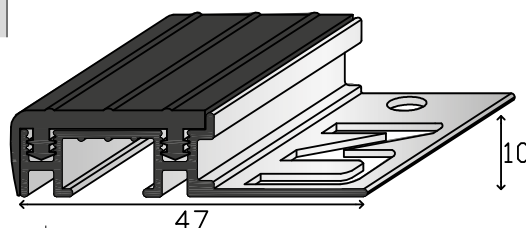

ART.	LEGA ALLOY	GOMMINO/FINITURA RUBBER/FINISH	Lung. mm. Leng. mm.	H. mm.
PRPA10047NE	Alluminio / Aluminum	Nero / Black	2700	10

Gommini di ricambio per UNYstep-RP-B
Spare rubber inserts for UNYstep-RP-B

ART.	MATERIALE MATERIAL	FINITURA FINISH	Lung. mm. Leng. mm.	H. mm.
P10047GR	Pvc	Grigio / Grey	2700	10
P10047MA	Pvc	Marrone / Brown	2700	10
P10047NE	Pvc	Nero / Black	2700	10