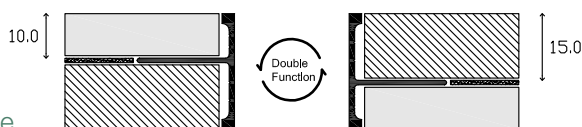

UNYstep®-D-B

Profilo paragrado multifunzione - Multifunctional stair nosing

ART.	LEGA ALLOY	FINITURA / FINISH	Curvabile Bendable	Lung. mm. Leng. mm	H. mm
PLA1015A	Alluminio / Aluminium	Argento / Silver		3000	10/15
PLA1015A-C	Alluminio / Aluminium	Argento / Silver		2700	10/15
PLA1015ABL	Alluminio / Aluminium	Argento Brillantato Lucido Silver sparkling polished		3000	10/15
PLA1015ABL-C	Alluminio / Aluminium	Argento Brillantato Lucido Silver sparkling polished		2700	10/15
PLA1015BIO	Alluminio / Aluminium	Bianco Opaco RAL 9003 Matt white RAL 9003		3000	10/15
PLA8125A	Alluminio / Aluminium	Argento / Silver		2700	8/12,5
PLA8125ABL	Alluminio / Aluminium	Argento Brillantato Lucido Silver sparkling polished		2700	8/12,5
PLA8125BIO	Alluminio / Aluminium	Bianco Opaco RAL 9003 Matt white RAL 9003		2700	8/12,5
PLA105A	Alluminio / Aluminium	Argento / Silver		3000	10/5

NEW!

Profili curvabili e/o sagomabili manualmente o con macchina Unymac (vedi pag. 335)
Curved profiles and/or manually shaped or by the Unymac calender machine (see p. 335)

Esempio di posa
Installation example