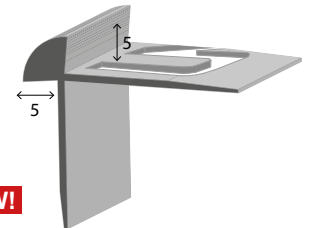

Profilo paragrafino liscio a filo per pavimenti LVT - SPC , Laminato , Ceramica.
Stair nosing for LVT - SPC flooring , Laminate , Tile.

UNYstep™ -R-S Paragrafino spessore 5 - 6 - 7 mm.
Step nosing thickness 5 - 6 - 7 mm.

Lunghezza barre 2700mm / Bar length 2700mm

ART.	LEGA / ALLOY	FINITURA / FINISH	COLORE COLOUR	H. mm
PRA55A	Alluminio / Aluminium	Argento / Silver		5
PRA55NEO	Alluminio / Aluminium	Anodizzato Nero Opaco /Black		5
PRA55TS	Alluminio / Aluminium	Titanio Satinato / Satin Titanium		5

NEW!

ART.	LEGA / ALLOY	FINITURA / FINISH	COLORE COLOUR	H. mm
PRA66A	Alluminio / Aluminium	Argento / Silver		6
PRA66NEO	Alluminio / Aluminium	Anodizzato Nero Opaco /Black		6
PRA66TS	Alluminio / Aluminium	Titanio Satinato / Satin Titanium		6