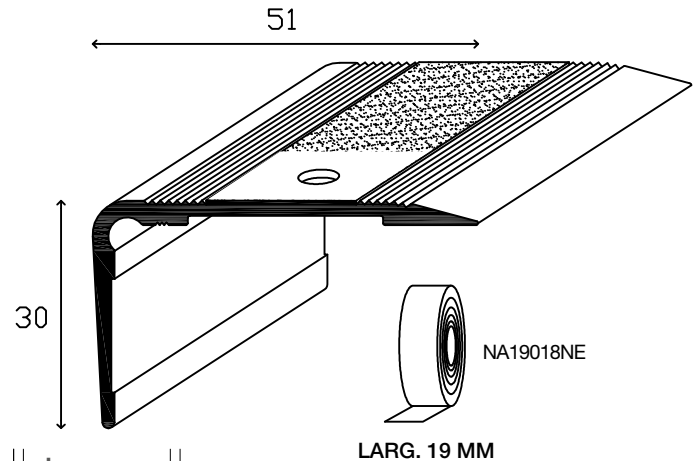

UNYstep™-Z Paragradino zigrinato forato 51x30 mm - Drilled Ribbed Strip 51x30 mm

ART.	LEGA ALLOY	FINITURA FINISH	COLORE COLOUR	Lung. mm. Leng. mm.	Dim. mm.
PZA5130A-F Forato / Drilled	Alluminio / Aluminum	Argento/Silver		2700	51x30
PZA51303400A-F Forato / Drilled	Alluminio / Aluminum	Argento/Silver		3400	51x30
PZA5130B-F Forato / Drilled	Alluminio / Aluminum	Bronzo/Bronze		2700	51x30
PZA51303400B-F Forato / Drilled	Alluminio / Aluminum	Bronzo/Bronze		3400	51x30
PZA51300-F Forato / Drilled	Alluminio / Aluminum	Oro/Gold		2700	51x30
PZA51300C-F Forato / Drilled	Alluminio / Aluminum	Oro Chiaro/ Light gold		2700	51x30
PZA513034000-F Forato / Drilled	Alluminio / Aluminum	Oro/Gold		3400	51x30

Nastro antidrucciolo (NA19018NE) non applicato da ordinare a parte
Anti-slip tape (NA19018NE) not applied, to be ordered separately.

Esempio di posa Installation example

Scala 1:2

ART.	FINITURA FINISH	Lung. mt Leng. mt	Larg. mm. width mm.
NA19018NE	Nastro antiscivolo nero H. 19 mm. Anti-skid ribbon Black H 19mm.	18	19

Profili parapradini tecnici con aletta a sagoma barocca arrotondata studiati per il bordo degli scalini in legno o ceramica, coprendo la fuga tra alzata e pedata rinforzano lo spigolo dello scalino.

Technical stair nosings with Baroque shaped rounded tab designed for the edge of wood or ceramic steps, covering the edge of the step between the riser and tread and strengthening the edge of the step.

Il dentino sottostante nasconde eventuali antiestetiche fessurazioni dei rivestimenti e la caratteristica sagoma zigrinata funge da anti-scivolo, ideale per installazioni in ambito domestico e commerciale.

The tooth underneath hide any unsightly damage to the finishes and the characteristic milled shape acts as an anti-slip, ideal for installation in a domestic or commercial setting.

UNYstep™-BA-B Profili parapradini stile barocco con aletta e base tranciata Baroque style stair nosings with tab and punched base

ART.	LEGA ALLOY	FINITURA FINISH	Lung. mm. Leng. mm.	H. mm.
PBA8028A	Alluminio / Aluminum	Argento / Silver	2700	8

ART.	LEGA ALLOY	FINITURA FINISH	Lung. mm. Leng. mm.	H. mm.
PBA10028A	Alluminio / Aluminum	Argento / Silver	2700	10

ART.	LEGA ALLOY	FINITURA FINISH	Lung. mm. Leng. mm.	H. mm.
PBA12526A	Alluminio / Aluminum	Argento / Silver	2700	12,5