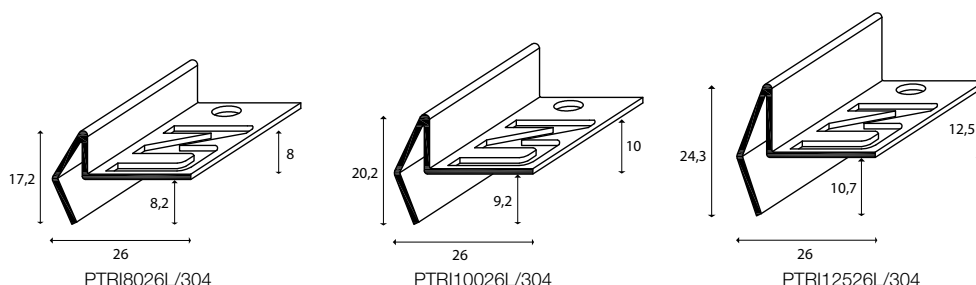

Profilo a protezione degli angoli esterni dei rivestimenti in ceramica o pavimenti, soprattutto in caso di taglio dei rivestimenti a 45°; la forma funge anche da finitura simmetrica ed antinfortunistica dell'angolo del rivestimento.

Profile to protect the external corners of ceramic coverings or floors, especially when cutting the coverings at 45°; the shape also acts as a symmetrical and accident-prevention finish on the corner of the covering.

UNYstep®-s Profilo di protezione angoli - Corner protection profile

Lunghezza articolo 3000mm
Article length 3000mm

ART.	LEGA ALLOY	FINITURA / FINISH	COLORE COLOUR	H. mm
PSA4545A	Alluminio / Aluminum	Argento / Silver		4,5
PSA4545ABL	Alluminio / Aluminum	Argento Brillantato Lucido Silver sparkling polished		4,5
PSA66A	Alluminio / Aluminum	Argento / Silver		6
PSA88A	Alluminio / Aluminum	Argento / Silver		8
PSA1010A	Alluminio / Aluminum	Argento / Silver		10
PSA1010ABL	Alluminio / Aluminum	Argento Brillantato Lucido Silver sparkling polished		10
PSA1010PGRC	Alluminio / Aluminum	Pietra grigio chiaro		10
PSA1010PGR	Alluminio / Aluminum	Pietra grigio		10
PSA1010PGRA	Alluminio / Aluminum	Pietra grigia antico		10
PSA1010GA	Alluminio / Aluminum	Pietra grigio antracite		10
PSA1010GAS	Alluminio / Aluminum	Pietra grigio antracite scuro		10
PSA1010PAG	Alluminio / Aluminum	Pietra avorio grigio		10
PSA1010PBC	Alluminio / Aluminum	Pietra beige chiaro		10
PSA1010PBA	Alluminio / Aluminum	Pietra beige antico		10
PSA1010PBM	Alluminio / Aluminum	Pietra beige marrone		10
PSA1010PCA	Alluminio / Aluminum	Pietra corten antico		10
PSA1010PBI	Alluminio / Aluminum	Pietra bianco		10
PSA1010PNE	Alluminio / Aluminum	Pietra nero		10