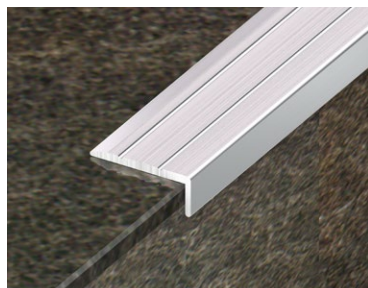

Paragradino rigato 25x10 mm - Ridged stair nosing 25x10 mm

ADESIVO / ADHESIVE

Lunghezza barre 2700mm / Bar length 2700mm

ART.	LEGA ALLOY	FINITURA FINISH	COLORE COLOUR	Dim. mm.
PRA2510A-A Adesivo / Adhesive	Alluminio Aluminum	Argento / Silver		25x10
PRA2510B-A Adesivo / Adhesive	Alluminio Aluminum	Bronzo / Bronze		25x10
PRA2510O-A Adesivo / Adhesive	Alluminio Aluminum	Oro / Gold		25x10

NON ADESIVO / NOT ADHESIVE

ART.	LEGA ALLOY	FINITURA FINISH	COLORE COLOUR	Dim. mm.
PRA2510A	Alluminio Aluminum	Argento / Silver		25x10
PRA2510B	Alluminio Aluminum	Bronzo / Bronze		25x10
PRA2510O	Alluminio Aluminum	Oro / Gold		25x10

Profili paragradini rigati decorativi e protettivi rivestiti con pellicola effetto legno ad alta resistenza all'abrasione per gradini con pavimenti già posati in opera; particolarmente indicato per ambito domestico rinforza e ripristina lo spigolo del gradino.

Ridged, decorative and protective stair profiles covered in highly scratch resistant wood-effect film for steps with flooring already laid; especially suitable for domestic environments, it strengthens and restores the edge of the step.

L'autoadesivo hot-melt garantisce un incollaggio rapido e duraturo per una posa veloce e perfetta.

The hot-melt self-adhesive guarantees a quick and long-lasting adhesion for fast and accurate installation.