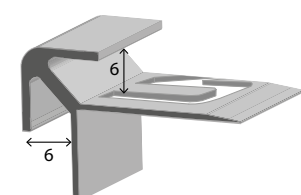

NEW!

NEW!

UNYstep™ -R-S Paragrafino liscio spessore 6 - 8 mm.
 Ridged stair nosing with thickness 6 - 8 mm.

Lunghezza barre 3000mm / Bar length 3000mm

ART.	LEGA / ALLOY	FINITURA / FINISH	COLORE COLOUR	H. mm
PLA66A	Alluminio / Aluminium	Argento/Silver		6
PLA66NEO	Alluminio / Aluminium	Anodizzato Nero Opaco /Black		6
PLA66TS	Alluminio / Aluminium	Titanio Satinato / Satin Titanium		6