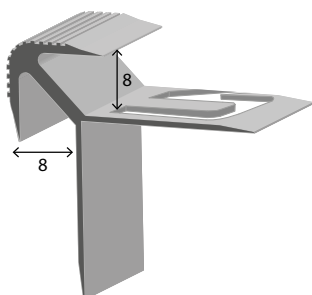

ART.	LEGA / ALLOY	FINITURA / FINISH	COLORE COLOUR	H. mm
PZA88A	Alluminio / Aluminium	Argento / Silver		8
PZA88NEO	Alluminio / Aluminium	Anodizzato Nero Opaco /Black		8
PZA88TS	Alluminio / Aluminium	Titanio Satinato / Satin Titanium		8

NEW!

NEW!

UNYstep™ -R-S Paragrafino liscio spessore 6 - 8 mm.
Ridged stair nosing with thickness 6 - 8 mm.

Lunghezza barre 3000mm / Bar length 3000mm